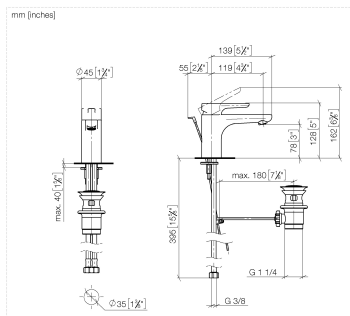

**DORNBRACHT YAMOU Waschtisch-Einhandbatterie mit Ablaufgarnitur -
Chrom**

33 501 831