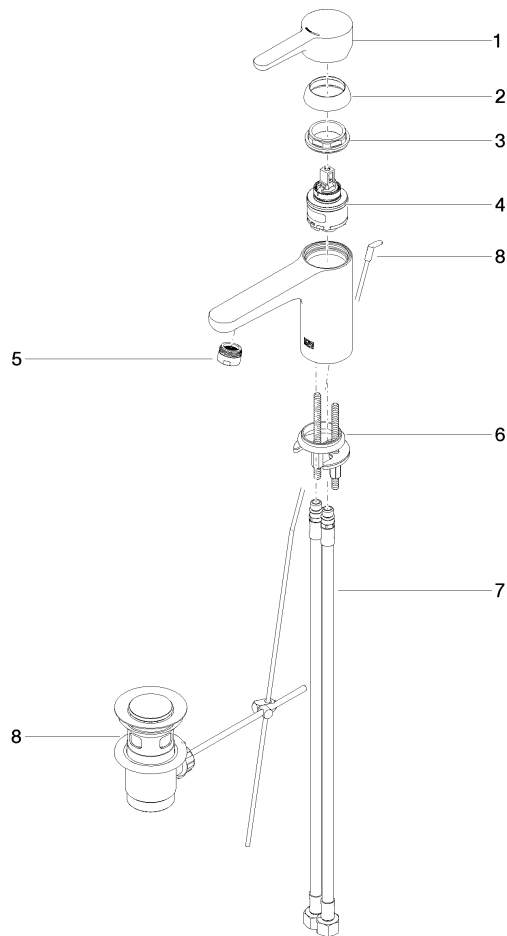

DORNBACHT YAMOU Waschtisch-Einhandbatterie mit Ablaufgarnitur -  
Chrom

---

33 501 831

- Ausladung 120 mm
- starrer Auslauf
- runder luftangereicherter Strahl
- Armaturenhöhe 126 mm
- Höhe bis Luftsprudler 80 mm
- Bohrungsdurchmesser 35 mm
- 2x Druckschlauch M 8 x 1 eingeschraubt, dichtsicher geprüft
- Durchfluss max. 6,8 l/min

Chrom

33 501 831-00

Soft Black

33 501 831-69

---

**DORNBRACHT YAMOU Waschtisch-Einhandbatterie mit Ablaufgarnitur -  
Chrom**

33 501 831

**Durchflussdiagramm**

**Zertifikate**

AbP\_10171. ACS\_23 ACC NY WRAS\_240104004.  
491.

**DORNBRAUCHT YAMOU Waschtisch-Einhandbatterie mit Ablaufgarnitur -  
Chrom**

33 501 831  
Ersatzteile für die  
anderen  
Oberflächenvarianten  
finden Sie hier: Soft  
Black

**Ersatzteilstückliste**

Nr.	Artikelnummer	Benennung	Verbaumenge	Lieferzeit
1	90 20 83 002 00-00	Griff	1	2
2	90 21 02 400 00-00	Haube	1	2
3	90 23 10 140 00 90	Mutter	1	2
4	90 15 05 502 00 90	Kartusche	1	2
5	90 23 01 177 00-00	Luftsprudler	1	2
6	90 30 11 504 00 90	Befestigungssatz	1	2
7	90 30 04 110 02 90	Schlauch	2	2
8	90 11 01 200 00-00	Ablaufgarnitur	1	2