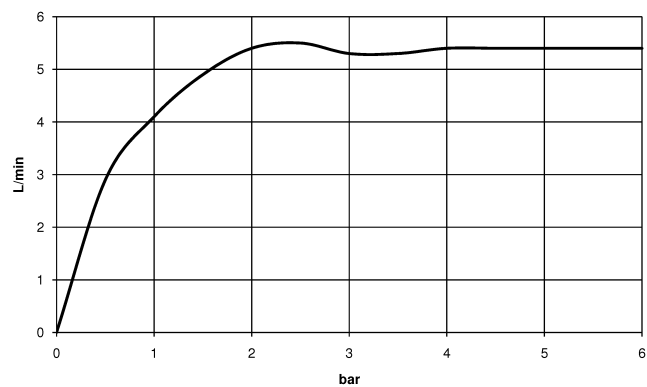

Durchflussdiagramm

Zertifikate

AbP_10171. ACS_23 ACC NY WRAS_240104004.
491.